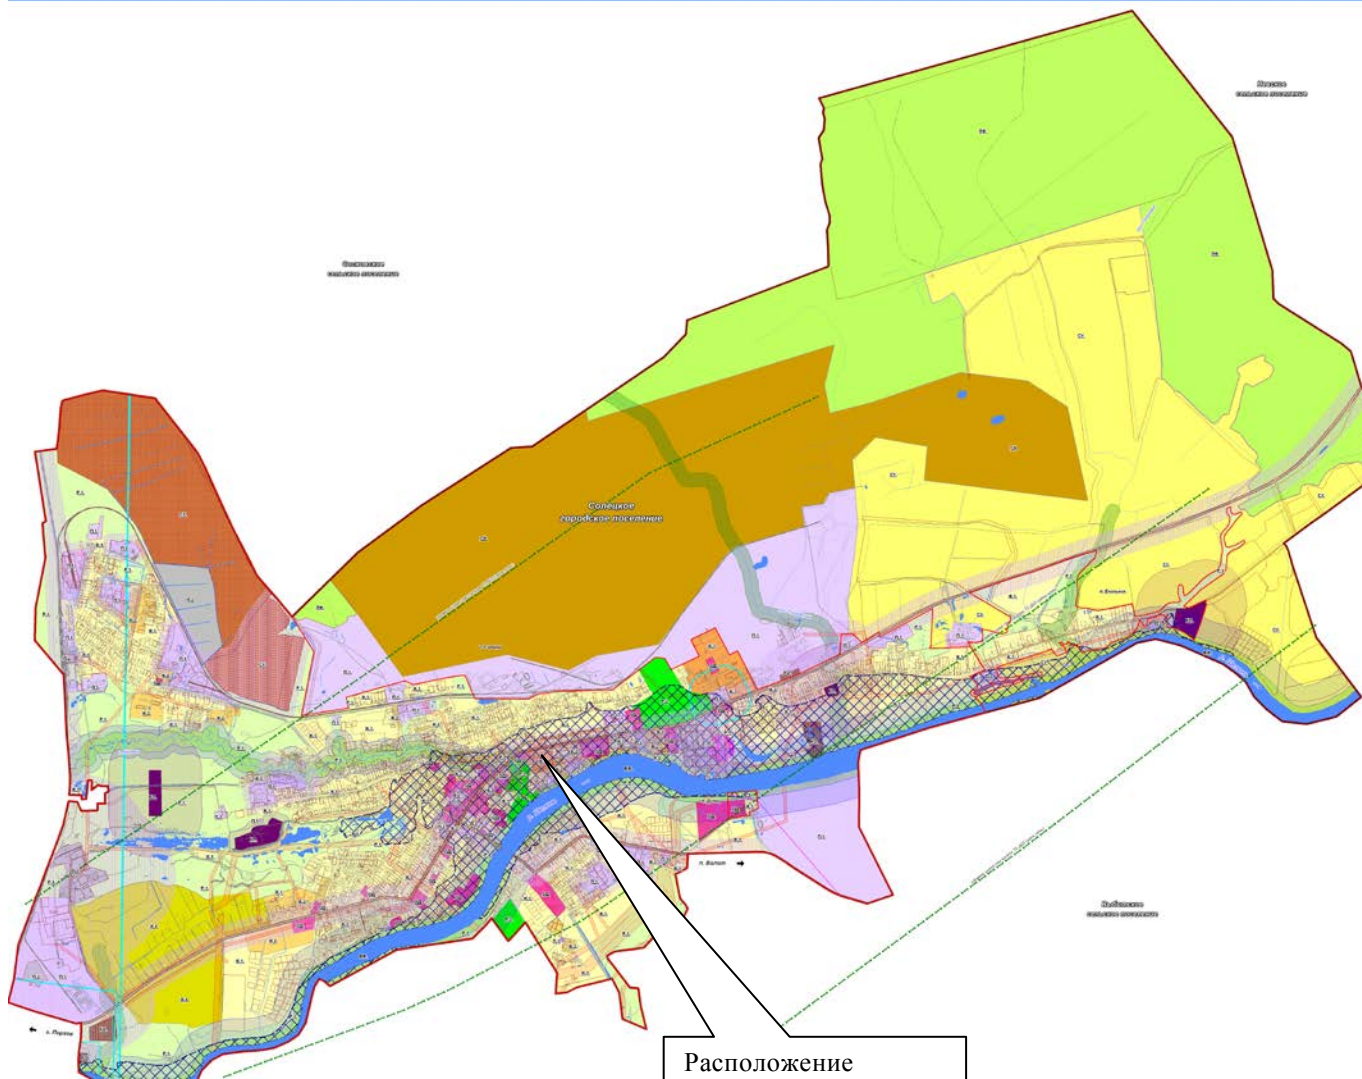

Лист	Наименование работ	Ед. изм.	Объем работ
1	Асфальтовое покрытие с частичной заменой бортового камня	кв.м.	500
2	Установка скамеек	шт.	10

Инд. №	Подп. и дата	Взаим. инв.					<b>ДИЗАЙН-ПРОЕКТ ДВОРОВОЙ ТЕРРИТОРИИ</b>			
							Российская Федерация, Новгородская область, Солецкий муниципальный район, Солецкое городское поселение, г.Сольцы, ул.Новгородская, д.6			
			Должность	Ф.И.О.	Подпись	Дата	Схема планировочной организации земельного участка	Стадия	Лист	Листов
			Выполнил	Колесникова И.А. Кручинина Д.А.				П	2	4
							Администрация Солецкого муниципального района			

Инва.№	Подп. и дата	Взаим. инв.	<b>ДИЗАЙН-ПРОЕКТ ДВОРОВОЙ ТЕРРИТОРИИ</b>					
			Российская Федерация, Новгородская область, Солецкий муниципальный район, Солецкое городское поселение, г.Сольцы, ул.Новгородская, д.6					
			Должность	Ф.И.О.	Подпись	Дата		
			Выполнил	Колесникова И.А. Кручинина Д.А.				
			<b>Объёмное решение</b>			Стадия	Лист	Листов
						П	3	4
						Администрация Солецкого муниципального района		

Данная зона выделена для обеспечения правовых условий формирования кварталов комфортного жилья на территориях застройки при невысокой плотности использования территории.

Расположение дворовой территории на схеме Солецкого городского поселения