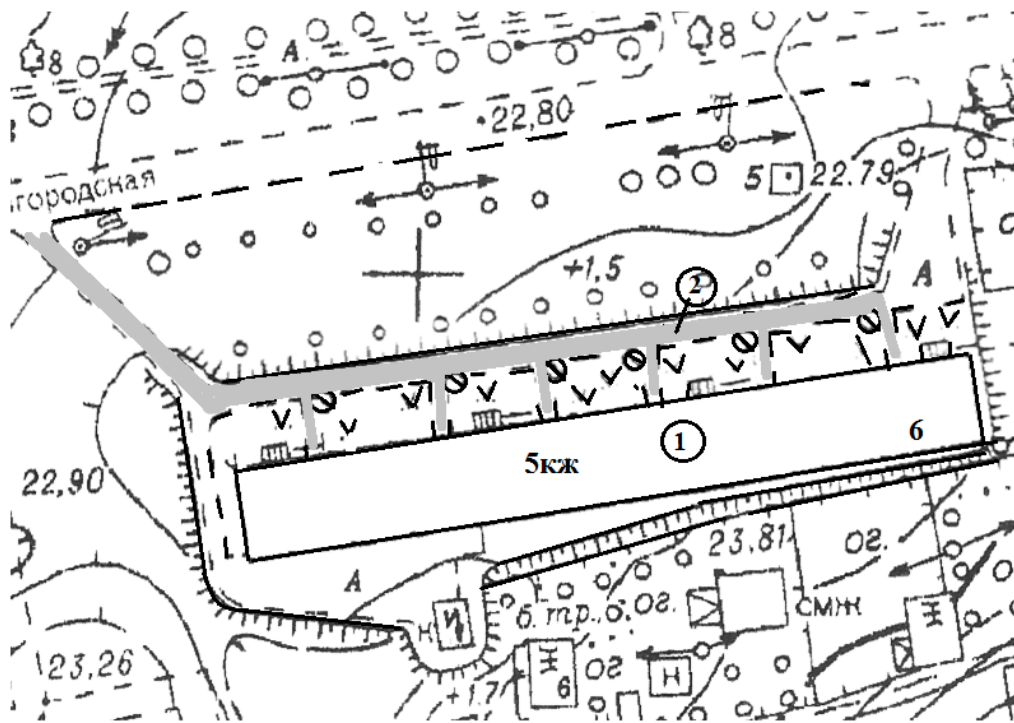

М 1:1000

ЭКСПЛИКАЦИЯ ЗДАНИЙ, СООРУЖЕНИЙ

Лист	Наименование	Примечание
1	Многоквартирный жилой дом	Существующий
2	Асфальт	Ремонтируемый

НАИМЕНОВАНИЕ РАБОТ

Лист	Наименование работ	Ед. изм.	Объем работ
1	Асфальтовое покрытие с частичной заменой бортового камня	кв.м.	500
2	Установка скамеек	шт.	10

Инд. №	Подп. и дата	Взаим. инв.					ДИЗАЙН-ПРОЕКТ ДВОРОВОЙ ТЕРРИТОРИИ			
							Российская Федерация, Новгородская область, Солецкий муниципальный район, Солецкое городское поселение, г.Сольцы, ул.Новгородская, д.6			
			Должность	Ф.И.О.	Подпись	Дата	Схема планировочной организации земельного участка	Стадия	Лист	Листов
			Выполнил	Колесникова И.А. Кручинина Д.А.				П	2	4
							Администрация Солецкого муниципального района